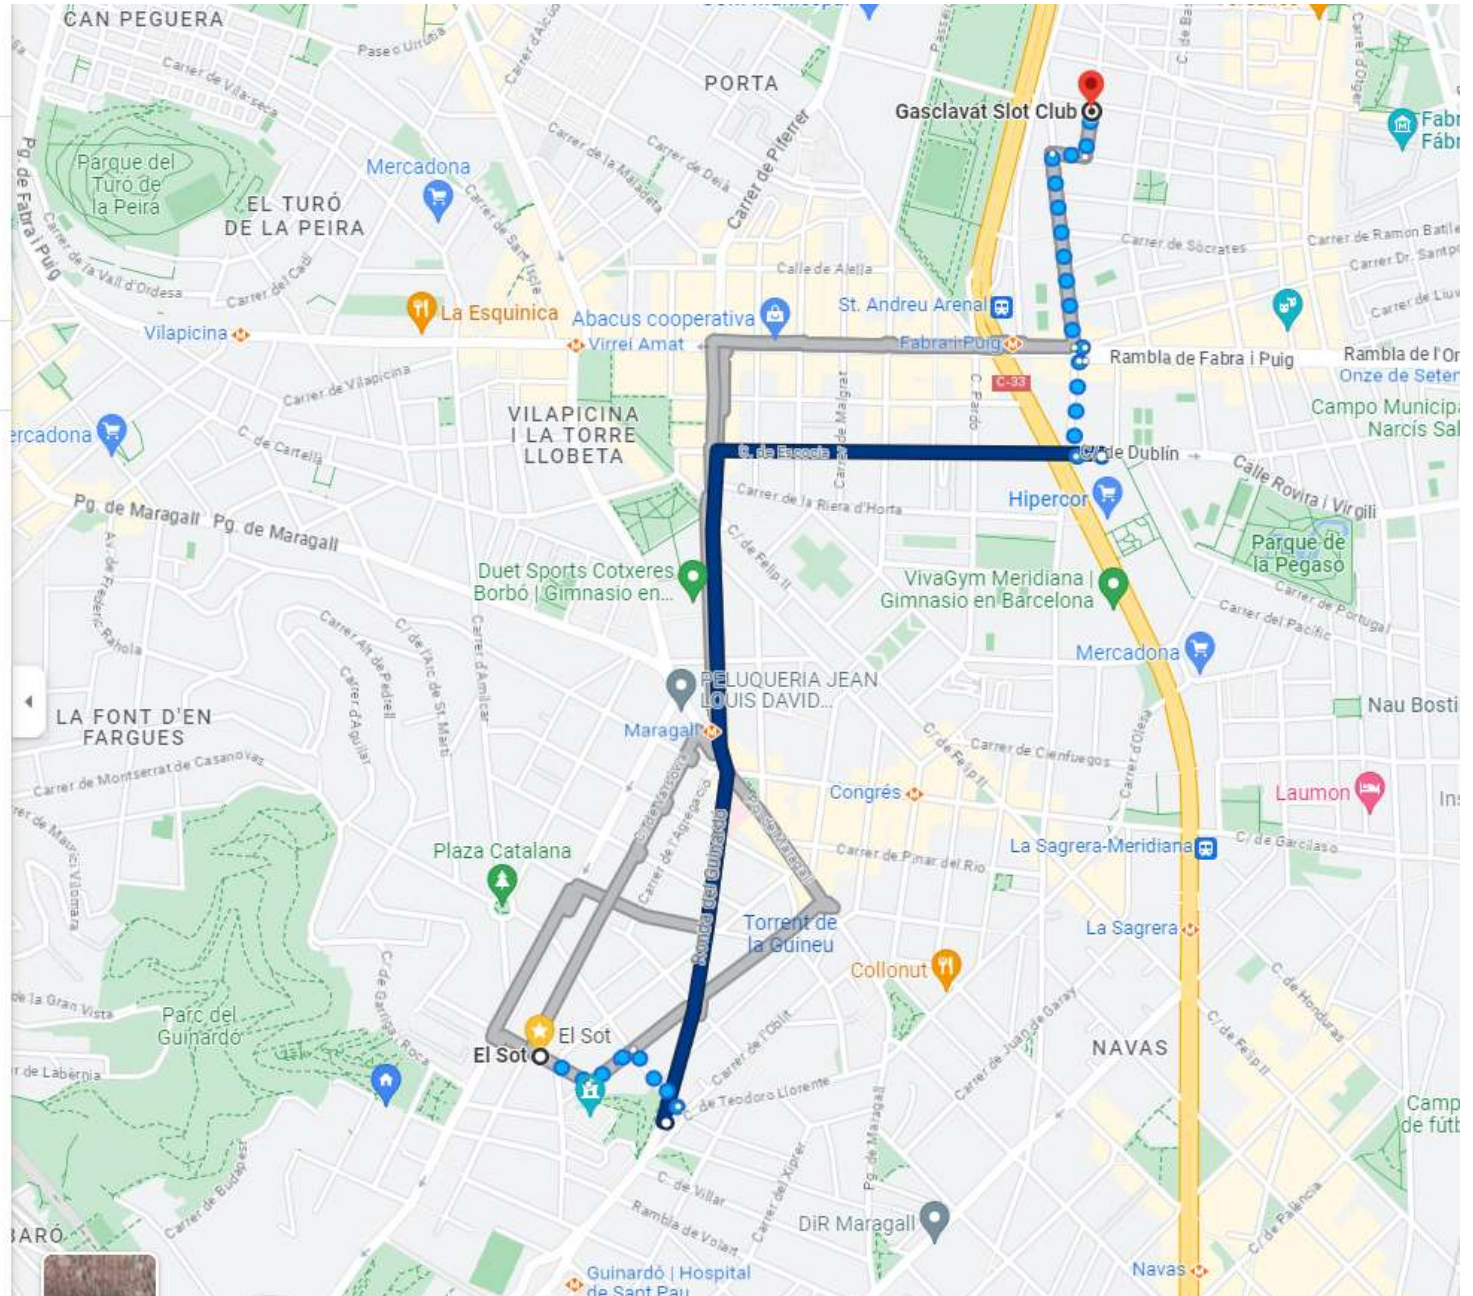

A Gasclavat:

← desde El Sot, Carrer de Sales i Ferré, 13, 15, 08041...
a: Gasclavat Slot Club, Carrer de Renart, 17, 08030...

11:38 - 12:00 (22 min)

🚶 > 🚇 **H6** > 🚶

11:42 desde Rda Guinardó-Vinyals

🚶 13 min cada 9 min

📅 [Añadir a Calendar](#)

- 11:38 ○ **El Sot**
  Carrer de Sales i Ferré, 13, 15, 08041
  Barcelona
- 🚶 A pie
  ▼ 4 min aproximadamente, 350 m
- 11:42 ○ **Rda Guinardó-Vinyals**
  🚇 **H6** Onze de Setembre
  ▼ 9 min (5 paradas) · Parada 3539
- 11:51 ○ **Dublin - Meridiana**
  🚶 A pie
  ▼ 9 min aproximadamente, 750 m
- 12:00 ○ **Gasclavat Slot Club**
  Carrer de Renart, 17, 08030 Barcelona

Billetes e información

Transportes Metropolitanos de Barcelona - 902 07 50 27