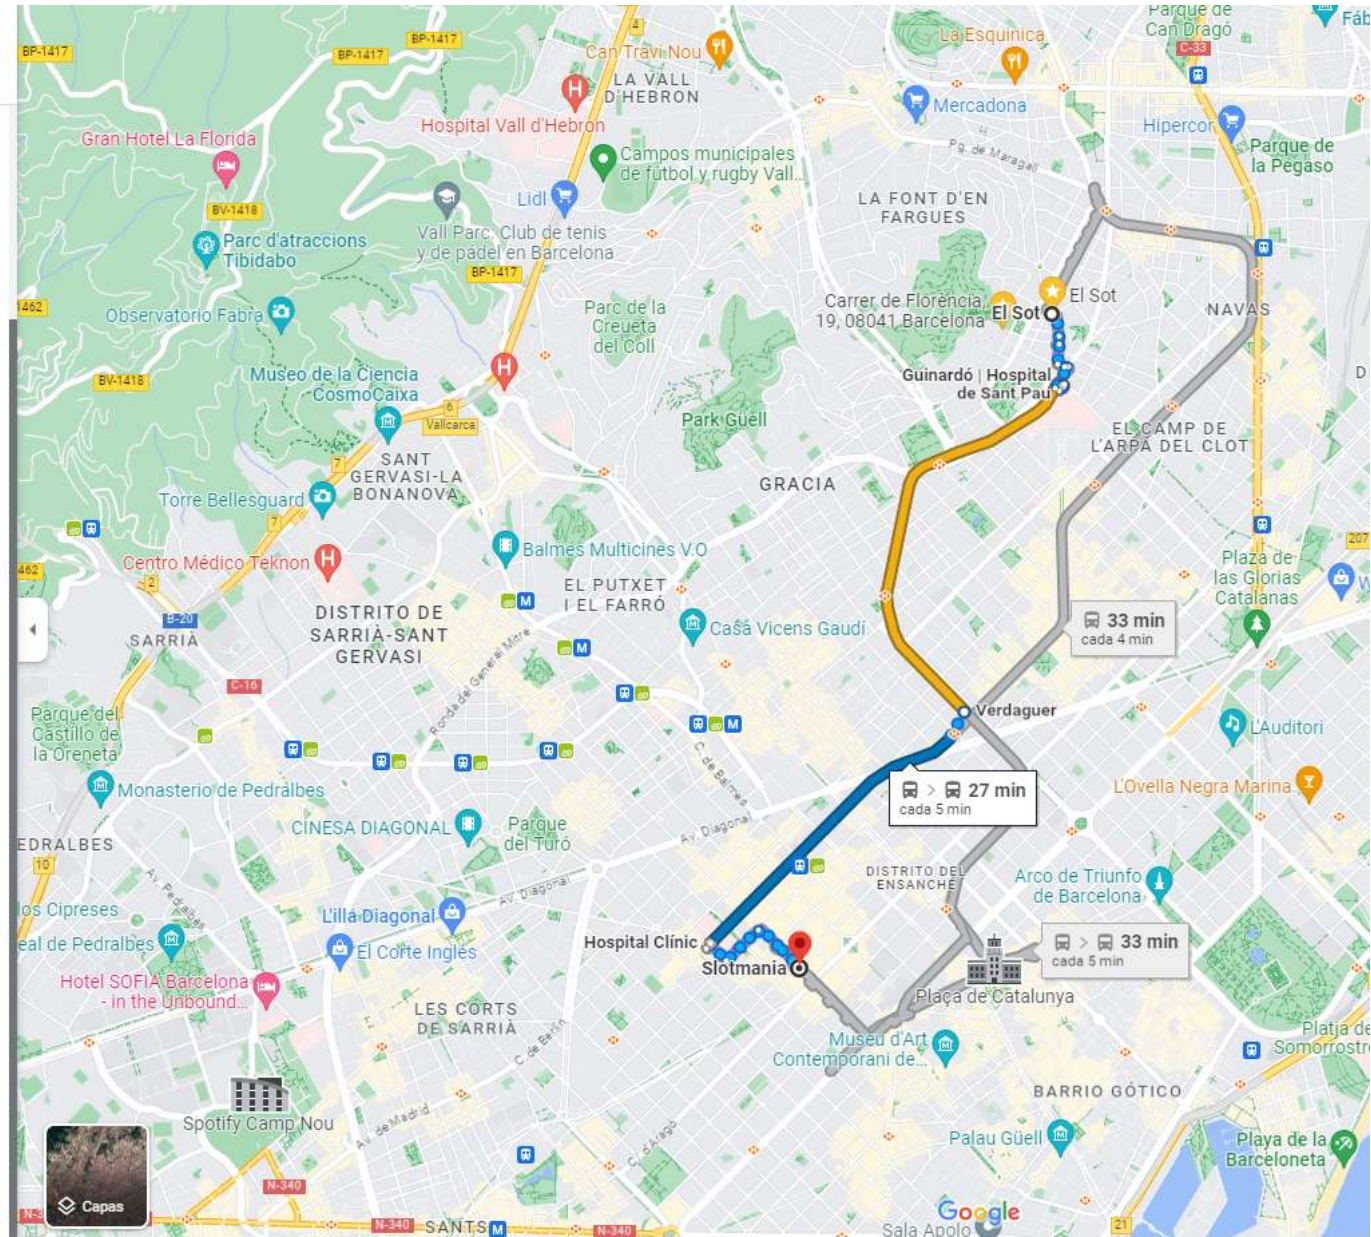

A Slotmania:

← desde El Sot, Carrer de Sales i Ferré, 13, 15, 08041...
a: Slotmania, C/ de Muntaner, 83, 08011 Barcelona

- 11:30 ○ **El Sot**
Carrer de Sales i Ferré, 13, 15, 08041
Barcelona
- 🚶 A pie
▼ 7 min aproximadamente, 550 m
- 11:37 ○ **Guinardó | Hospital de Sant Pau**
- 🚇 **L4 La Pau**
▼ 5 min (3 paradas)
- 11:42 ○ **Verdaguer**
- 🚶 A pie
▼ 3 min aproximadamente
- 11:45 ○ **Verdaguer**
- 🚇 **L5 Cornellà Centre**
▼ 3 min (2 paradas)
- 11:48 ○ **Hospital Clínic**
- 🚶 A pie
▼ 9 min aproximadamente, 750 m
- 11:57 ○ **Slotmania**
C/ de Muntaner, 83, 08011 Barcelona

Billetes e información

Transportes Metropolitanos de Barcelona - 902 07 50 27

A Gasclavat:

← desde El Sot, Carrer de Sales i Ferré, 13, 15, 08041...
a: Gasclavat Slot Club, Carrer de Renart, 17, 08030...

11:38 - 12:00 (22 min)

🚶 > 🚇 **H6** > 🚶

11:42 desde Rda Guinardó-Vinyals

🚶 13 min cada 9 min

📅 [Añadir a Calendar](#)

- 11:38 ○ **El Sot**
Carrer de Sales i Ferré, 13, 15, 08041
Barcelona
- 🚶 A pie
▼ 4 min aproximadamente, 350 m
- 11:42 ○ **Rda Guinardó-Vinyals**
🚇 **H6** Onze de Setembre
▼ 9 min (5 paradas) · Parada 3539
- 11:51 ○ **Dublin - Meridiana**
🚶 A pie
▼ 9 min aproximadamente, 750 m
- 12:00 ○ **Gasclavat Slot Club**
Carrer de Renart, 17, 08030 Barcelona

11:50 desde Maragall

16 min cada 5 min

Añadir a Calendar

11:43 ○ El Sot
Carrer de Sales i Ferré, 13, 15, 08041
Barcelona

A pie
7 min aproximadamente, 550 m

11:50 ○ Maragall

L4 La Pau
7 min (4 paradas)

11:57 ○ Verdguer